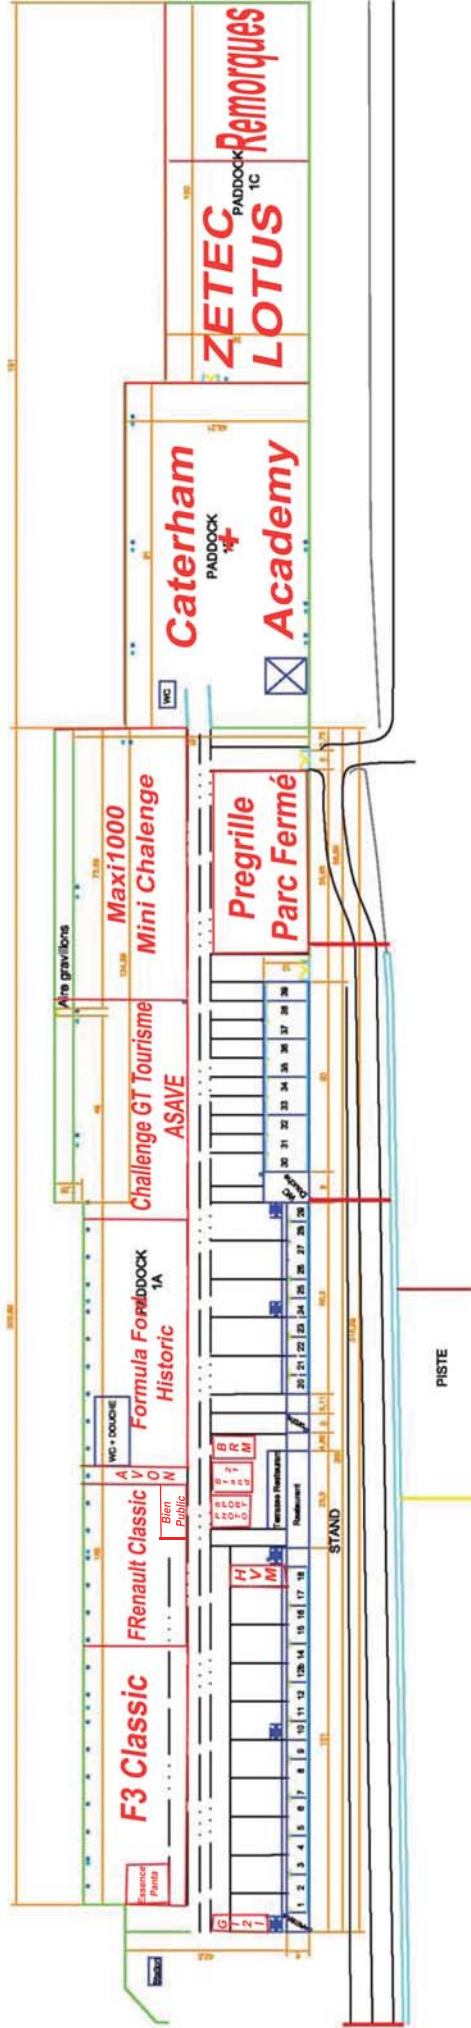

# CIRCUIT DIJON PRENOIS

## LEGENDE

EDF	EAU	POURTES	Boites Chrono Chronodes
Boites Chrono Chronodes	Boites PHLane	Boites Chrono Chronodes	Boites Chrono Chronodes
Boites PHLane	Boites Chrono Chronodes	Boites Chrono Chronodes	Boites Chrono Chronodes
Boites Chrono Chronodes	Boites Chrono Chronodes	Boites Chrono Chronodes	Boites Chrono Chronodes
Boites Chrono Chronodes	Boites Chrono Chronodes	Boites Chrono Chronodes	Boites Chrono Chronodes
Boites Chrono Chronodes	Boites Chrono Chronodes	Boites Chrono Chronodes	Boites Chrono Chronodes
Boites Chrono Chronodes	Boites Chrono Chronodes	Boites Chrono Chronodes	Boites Chrono Chronodes
Boites Chrono Chronodes	Boites Chrono Chronodes	Boites Chrono Chronodes	Boites Chrono Chronodes
Boites Chrono Chronodes	Boites Chrono Chronodes	Boites Chrono Chronodes	Boites Chrono Chronodes
Boites Chrono Chronodes	Boites Chrono Chronodes	Boites Chrono Chronodes	Boites Chrono Chronodes

12	13	14	15	16	17	18	19	20	21	22	23	24	25	26	27	28	29	30	31	32	33	34	35	36	37	38	39	40	41	42	43	44	45	46	47	48	49	50	51	52	53	54	55	56	57	58	59	60	61	62	63	64	65	66	67	68	69	70	71	72	73	74	75	76	77	78	79	80	81	82	83	84	85	86	87	88	89	90	91	92	93	94	95	96	97	98	99	100
----	----	----	----	----	----	----	----	----	----	----	----	----	----	----	----	----	----	----	----	----	----	----	----	----	----	----	----	----	----	----	----	----	----	----	----	----	----	----	----	----	----	----	----	----	----	----	----	----	----	----	----	----	----	----	----	----	----	----	----	----	----	----	----	----	----	----	----	----	----	----	----	----	----	----	----	----	----	----	----	----	----	----	----	----	----	----	----	-----